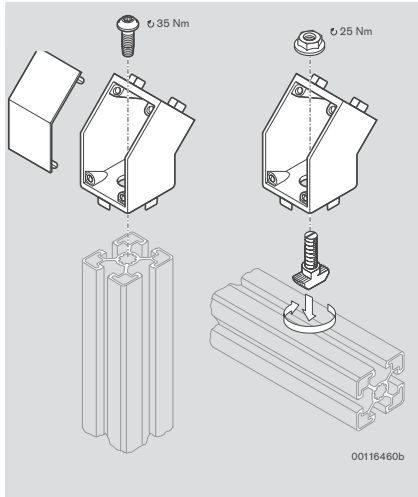

**45x45**

*NEW Design*

Verbinder 45°, 45x45  
 45° connector, 45x45  
 Éléments de jonction à 45°, 45x45

Nr./No./N°
<b>3 842 535 428</b>