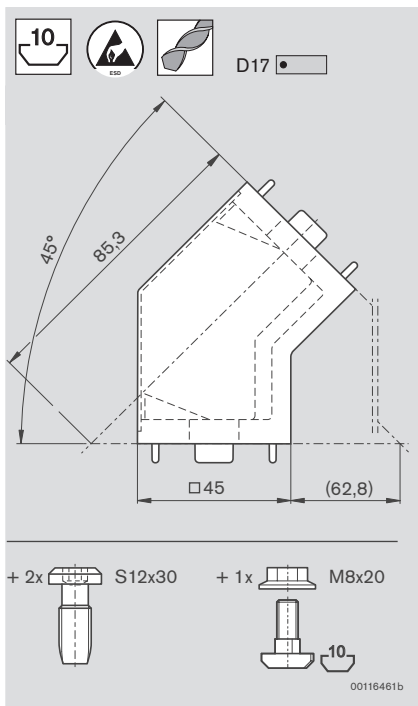

**45x45**

*NEW Design*

Verbinder 45°, 45x45  
 45° connector, 45x45  
 Éléments de jonction à 45°, 45x45

Nr./No./N°
<b>3 842 535 428</b>