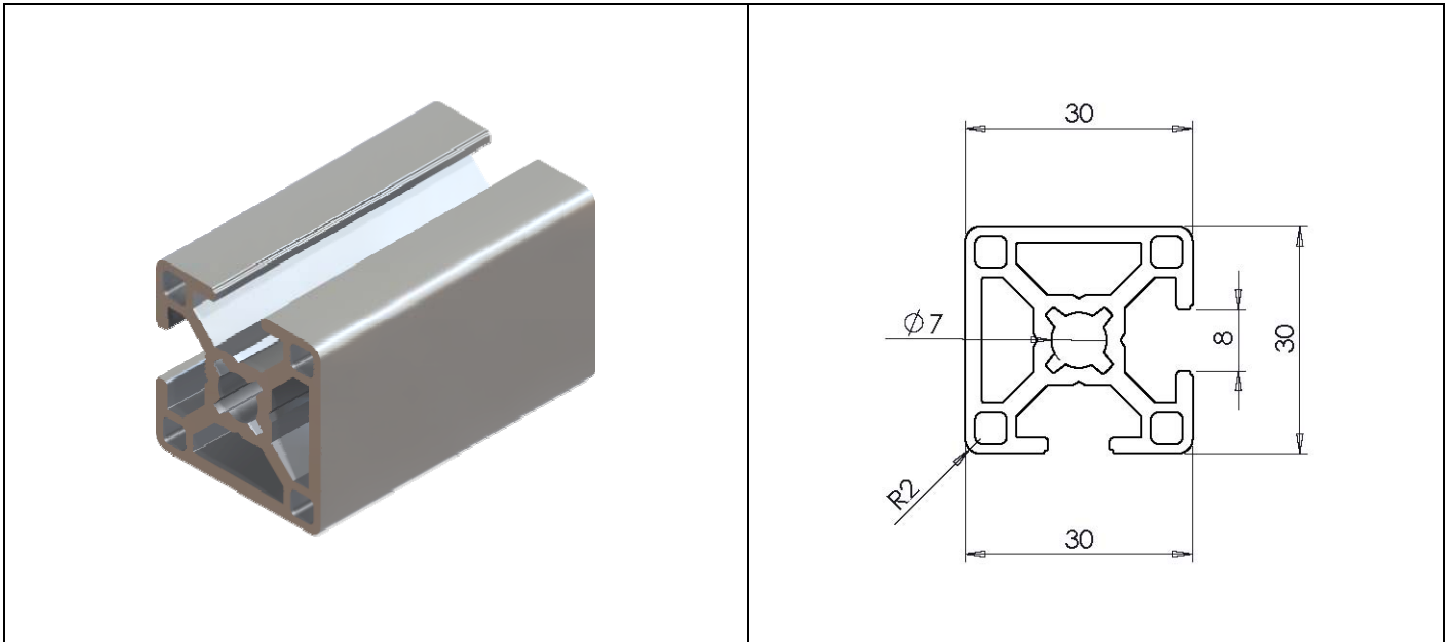

30x30 2NVS Aluminium Profile (8mm Slot)

Max Length		6000mm
Part No		KJN 992 398
Profile		30 x 30 2NVS
Slot Size		8mm
Mass		0.8kg/m
Moment of Inertia	lx cm ⁴	2.6
	ly cm ⁴	2.6
Section Modulus	Wx cm ³	1.7
	Wy cm ³	1.7
Profile Surface	A cm ²	3.1