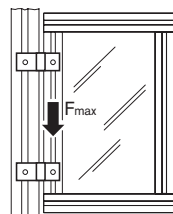

■ This hinge is for doors or flaps. The hinge can be positioned particularly accurately with the centring bolts and attached easily.

Material:

- black PA
- hingepin: galvanized steel

■ La charnière de portes ou de clapets. Grâce aux boulons de centrage, la charnière peut être alignée correctement et est facile à poser.

Matériau :

- PA noir
- axe de charnière : acier galvanisé

00109588

00110947

00110948

00109587

P1	P2	A	a	B	b	F <sub>max</sub> [N]	Nr./No./N°
30	30 <sup>2)</sup>	30	17,5	30	17,5	150	3 842 535 687
30	40 <sup>3)</sup>	30	17,5	39	22,5	150	3 842 535 660
30	45 <sup>3)</sup>	30	17,5	45	25	150	3 842 535 688
30	60 <sup>3)</sup>	30	17,5	60	32,5	150	3 842 535 689
40	40 <sup>4)</sup>	39	22,5	39	22,5	150	3 842 535 659
40	50 <sup>4)</sup>	39	22,5	39	27,5	150	3 842 535 659
45	45 <sup>4)</sup>	45	25	45	25	150	3 842 535 745
45	60 <sup>4)</sup>	45	25	60	32,5	150	3 842 535 746
50	50 <sup>4)</sup>	39	27,5	39	27,5	150	3 842 535 659
60	60 <sup>4)</sup>	60	32,5	60	32,5	150	3 842 535 747