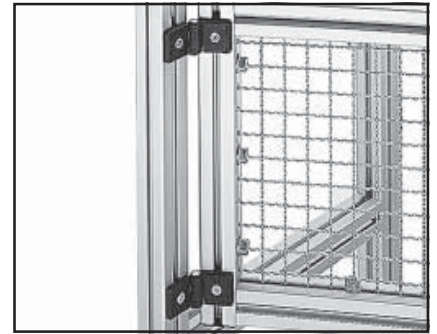

Scharnier  
Hinge  
Charnière

00110988

■ Scharnier für Türen oder Klappen. Das Scharnier lässt sich mit Hilfe der Zentrierbolzen besonders sauber ausrichten und einfach montieren.

Material:

- PA, schwarz
- Scharnierachse: Stahl, verzinkt

■ This hinge is for doors or flaps. The hinge can be positioned particularly accurately with the centring bolts and attached easily.

Material:

- black PA
- hingepin: galvanized steel

■ La charnière de portes ou de clapets. Grâce aux boulons de centrage, la charnière peut être alignée correctement et est facile à poser.

Matériau :

- PA noir
- axe de charnière : acier galvanisé

00109588

00110947

00110948

00109587

P1	P2	A	a	B	b	F <sub>max</sub> [N]	Nr./No./N°
30	30 <sup>2)</sup>	30	17,5	30	17,5	150	3 842 535 687
30	40 <sup>3)</sup>	30	17,5	39	22,5	150	3 842 535 660
30	45 <sup>3)</sup>	30	17,5	45	25	150	3 842 535 688
30	60 <sup>3)</sup>	30	17,5	60	32,5	150	3 842 535 689
40	40 <sup>4)</sup>	39	22,5	39	22,5	150	3 842 535 659
40	50 <sup>4)</sup>	39	22,5	39	27,5	150	3 842 535 659
45	45 <sup>4)</sup>	45	25	45	25	150	3 842 535 745
45	60 <sup>4)</sup>	45	25	60	32,5	150	3 842 535 746
50	50 <sup>4)</sup>	39	27,5	39	27,5	150	3 842 535 659
60	60 <sup>4)</sup>	60	32,5	60	32,5	150	3 842 535 747