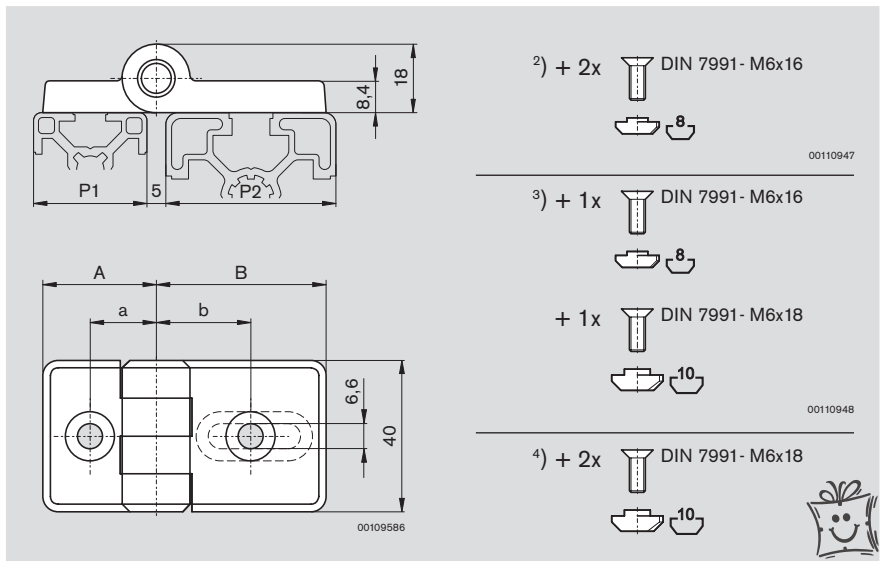

Scharnier  
Hinge  
Charnière

00110988

■ Scharnier für Türen oder Klappen. Das Scharnier lässt sich mit Hilfe der Zentrierbolzen besonders sauber ausrichten und einfach montieren.

Material:

- PA, schwarz
- Scharnierachse: Stahl, verzinkt

■ This hinge is for doors or flaps. The hinge can be positioned particularly accurately with the centring bolts and attached easily.

Material:

- black PA
- hingepin: galvanized steel

■ La charnière de portes ou de clapets. Grâce aux boulons de centrage, la charnière peut être alignée correctement et est facile à poser.

Matériau :

- PA noir
- axe de charnière : acier galvanisé

00109588

00110947

00110948

00109587

P1	P2	A	a	B	b	F <sub>max</sub> [N]	Nr./No./N°
30	30 <sup>2)</sup>	30	17,5	30	17,5	150	3 842 535 687
30	40 <sup>3)</sup>	30	17,5	39	22,5	150	3 842 535 660
30	45 <sup>3)</sup>	30	17,5	45	25	150	3 842 535 688
30	60 <sup>3)</sup>	30	17,5	60	32,5	150	3 842 535 689
40	40 <sup>4)</sup>	39	22,5	39	22,5	150	3 842 535 659
40	50 <sup>4)</sup>	39	22,5	39	27,5	150	3 842 535 659
45	45 <sup>4)</sup>	45	25	45	25	150	3 842 535 745
45	60 <sup>4)</sup>	45	25	60	32,5	150	3 842 535 746
50	50 <sup>4)</sup>	39	27,5	39	27,5	150	3 842 535 659
60	60 <sup>4)</sup>	60	32,5	60	32,5	150	3 842 535 747