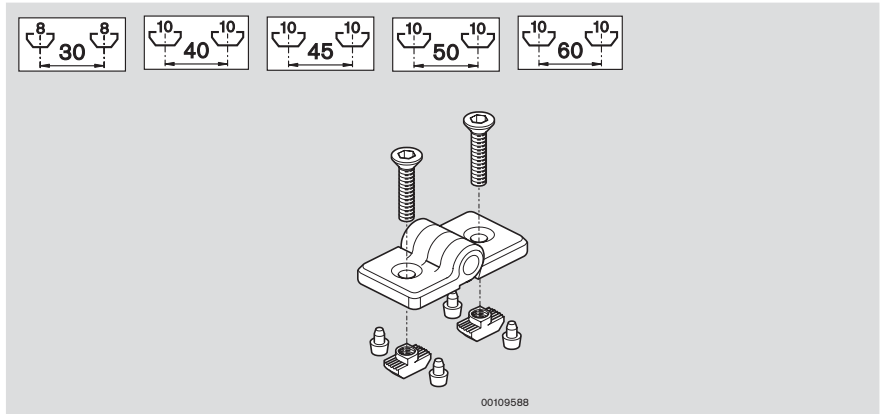

Scharnier  
Hinge  
Charnière

00110988

■ Scharnier für Türen oder Klappen. Das Scharnier lässt sich mit Hilfe der Zentrierbolzen besonders sauber ausrichten und einfach montieren.

Material:

- PA, schwarz
- Scharnierachse: Stahl, verzinkt

■ This hinge is for doors or flaps. The hinge can be positioned particularly accurately with the centring bolts and attached easily.

Material:

- black PA
- hingepin: galvanized steel

■ La charnière de portes ou de clapets. Grâce aux boulons de centrage, la charnière peut être alignée correctement et est facile à poser.

Matériau :

- PA noir
- axe de charnière : acier galvanisé

00109588

00110947

00110948

00109587

P1	P2	A	a	B	b	F <sub>max</sub> [N]	Nr./No./N°
30	30 <sup>2)</sup>	30	17,5	30	17,5	150	3 842 535 687
30	40 <sup>3)</sup>	30	17,5	39	22,5	150	3 842 535 660
30	45 <sup>3)</sup>	30	17,5	45	25	150	3 842 535 688
30	60 <sup>3)</sup>	30	17,5	60	32,5	150	3 842 535 689
40	40 <sup>4)</sup>	39	22,5	39	22,5	150	3 842 535 659
40	50 <sup>4)</sup>	39	22,5	39	27,5	150	3 842 535 659
45	45 <sup>4)</sup>	45	25	45	25	150	3 842 535 745
45	60 <sup>4)</sup>	45	25	60	32,5	150	3 842 535 746
50	50 <sup>4)</sup>	39	27,5	39	27,5	150	3 842 535 659
60	60 <sup>4)</sup>	60	32,5	60	32,5	150	3 842 535 747