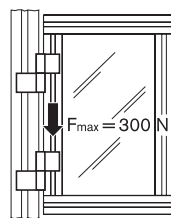

Matériau :

- zinc moulé sous pression
- cache : PA noir

P1	P2	P3	P4	F_{max}[N]	Nr./No./N°
30	30¹⁾	30	30	300	3 842 535 686
45	30²⁾	45	30	300	3 842 535 685
60	30²⁾				
45	45³⁾	45	45	300	3 842 535 692
60	60³⁾