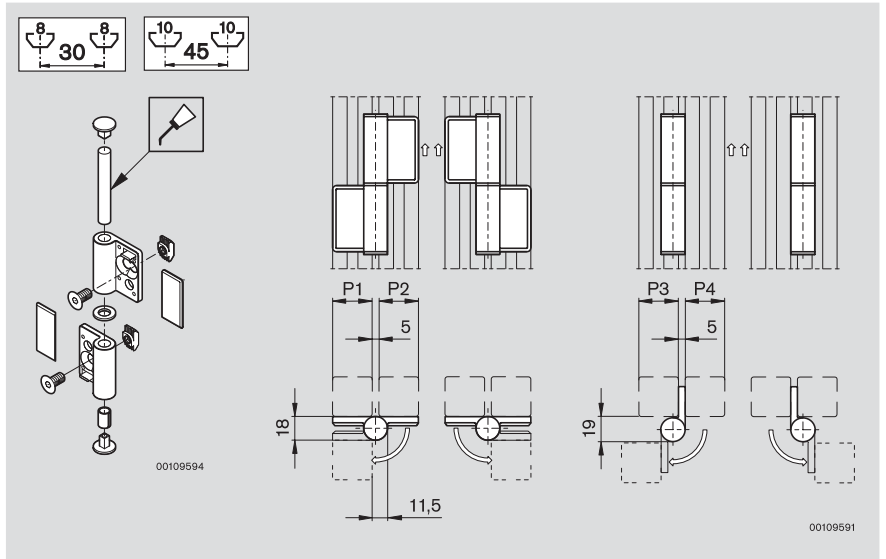

Scharnier, aushängbar Hinge, removable Charnière dégonnable

00110990

Das Scharnier ist zum Aufbau großer, schwerer Türen geeignet. Die Verwendung als innenliegendes Scharnier verhindert die Demontage durch Unbefugte, z. B. bei Sicherheitseinrichtungen.

Material:

- Zinkdruckguss
- Abdeckkappe: PA, schwarz

This hinge is designed for hanging large, heavy doors. When attached to the inside of the door it cannot be removed by unauthorized persons, e.g. on protective barriers.

Material:

- diecast zinc
- Cap: black PA

La charnière est destinée à la construction de grandes portes lourdes. Étant donné que la charnière est montée à l'intérieur, celle-ci ne peut pas être démontée par des personnes non autorisées, p.ex. utile sur les dispositifs de sécurité.

Matériau :

- zinc moulé sous pression
- cache : PA noir

P1	P2	P3	P4	F _{max} [N]	Nr./No./N°
30	30 ¹⁾	30	30	300	3 842 535 686
45	30 ²⁾	45	30	300	3 842 535 685
60	30 ²⁾				
45	45 ³⁾	45	45	300	3 842 535 692
60	60 ³⁾				