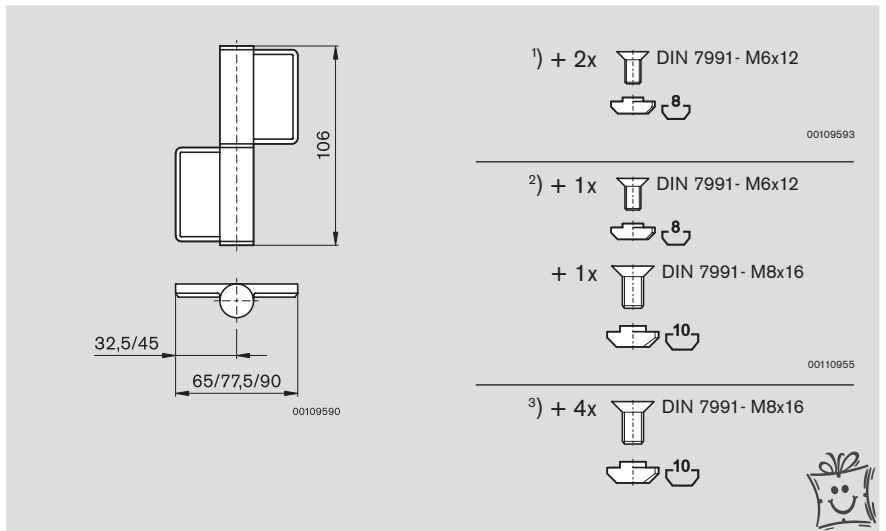

Scharnier, aushängbar Hinge, removable Charnière dégonnable

00110990

Das Scharnier ist zum Aufbau großer, schwerer Türen geeignet. Die Verwendung als innenliegendes Scharnier verhindert die Demontage durch Unbefugte, z. B. bei Sicherheitseinrichtungen.

Material:

- Zinkdruckguss
- Abdeckkappe: PA, schwarz

This hinge is designed for hanging large, heavy doors. When attached to the inside of the door it cannot be removed by unauthorized persons, e.g. on protective barriers.

Material:

- diecast zinc
- Cap: black PA

La charnière est destinée à la construction de grandes portes lourdes. Étant donné que la charnière est montée à l'intérieur, celle-ci ne peut pas être démontée par des personnes non autorisées, p.ex. utile sur les dispositifs de sécurité.

Matériau :

- zinc moulé sous pression
- cache : PA noir

P1	P2	P3	P4	F _{max} [N]	Nr./No./N°
30	30 ¹⁾	30	30	300	3 842 535 686
45	30 ²⁾	45	30	300	3 842 535 685
60	30 ²⁾				
45	45 ³⁾	45	45	300	3 842 535 692
60	60 ³⁾				