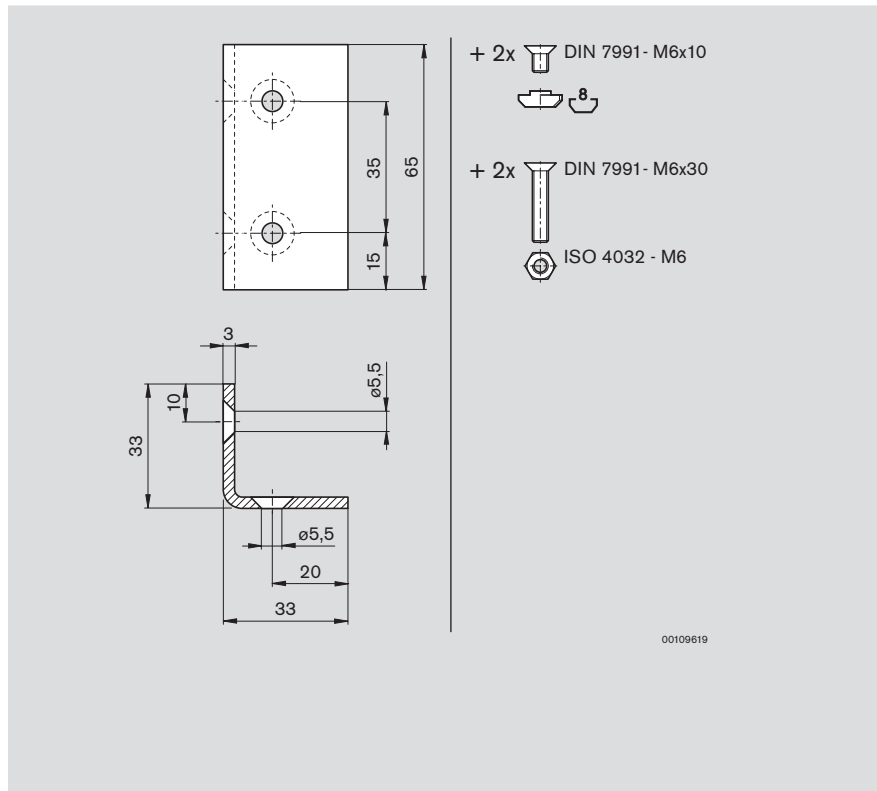

00109619

Nr./No./N°

3 842 523 243