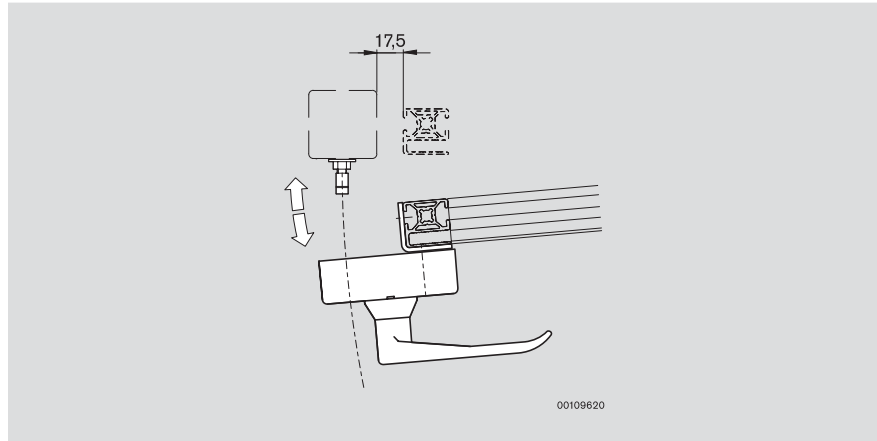

Türen · Doors · Portes

Adapterblech für Türschloss
Zur Montage der Türschlösser
(☞ 5-21) an EcoSafe-Schutzrahmen
(☞ 6-6).

Material:
– Stahl, verzinkt

Adapter panel for lock
For fitting locks (☞ 5-21) to EcoSafe
protective frames (☞ 6-6).

Material:
– galvanized steel

Plaque d'adaptateur pour serrure de
porte
Pour le montage des serrures de porte
(☞ 5-21) sur des cadres de protection
EcoSafe (☞ 6-6).

Matériau :
– Acier galvanisé

00111096

00109620

00109619

Nr./No./N°

3 842 523 243