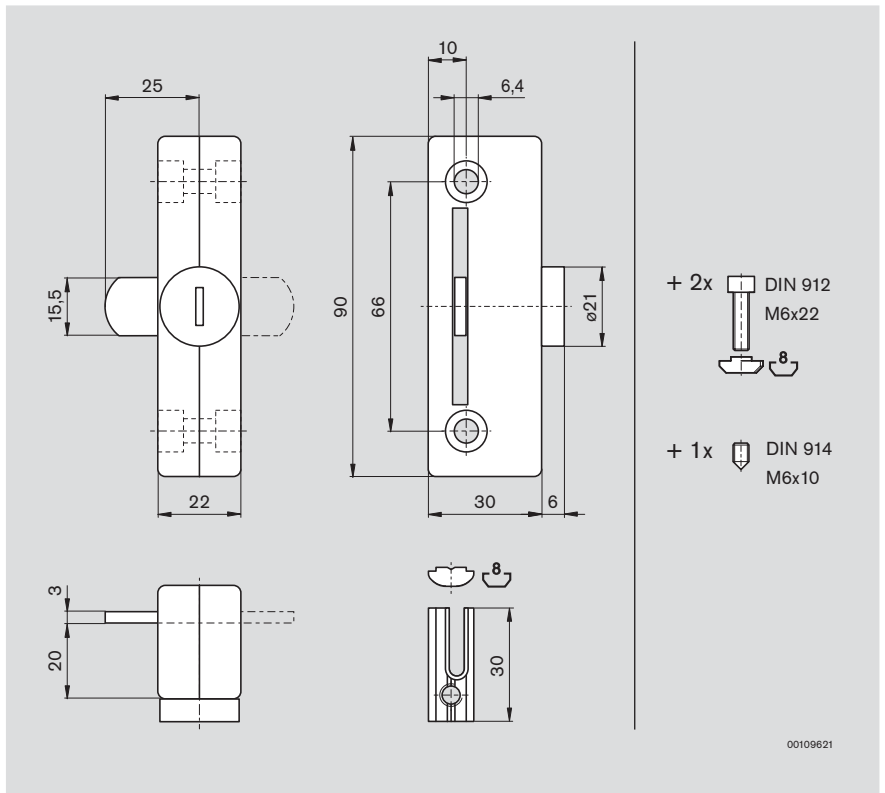

Material:  
– Zinkdruckguss

Lock for the EcoSafe protective fence system (☞ 6-3) with 3 keys. For doors which open to the left or right.

- A: Standard lock, random selection from 150 different types.
- B: Uniform lock
- C: Universal key which fits all versions.

Material:  
– diecast zinc

Serrure de porte pour le système de clôture de protection EcoSafe (☞ 6-3) avec 3 clés. Pour porte montée à gauche et à droite.

- A : Fermeture standard, sélection aléatoire à partir de 150 variantes.
- B : Système de fermeture avec clé passe-partout (unique)
- C : Clé universelle, convient à toutes les versions.

Matériau :  
– zinc moulé sous pression

00109622

5

+ 2x DIN 912  
M6x22

+ 1x DIN 914  
M6x10

00109621

	Nr./No./N°
A	3 842 522 479
B	3 842 523 320
C	3 842 523 315