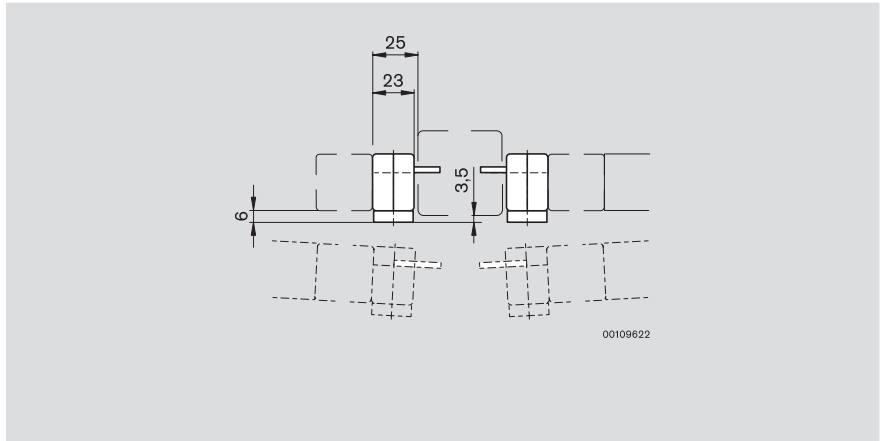

Material:  
– Zinkdruckguss

Lock for the EcoSafe protective fence system (☞ 6-3) with 3 keys. For doors which open to the left or right.

- A: Standard lock, random selection from 150 different types.
- B: Uniform lock
- C: Universal key which fits all versions.

Material:  
– diecast zinc

Serrure de porte pour le système de clôture de protection EcoSafe (☞ 6-3) avec 3 clés. Pour porte montée à gauche et à droite.

- A : Fermeture standard, sélection aléatoire à partir de 150 variantes.
- B : Système de fermeture avec clé passe-partout (unique)
- C : Clé universelle, convient à toutes les versions.

Matériau :  
– zinc moulé sous pression

00109622

5

+ 2x DIN 912  
M6x22

+ 1x DIN 914  
M6x10

00109621

	Nr./No./N°
A	3 842 522 479
B	3 842 523 320
C	3 842 523 315