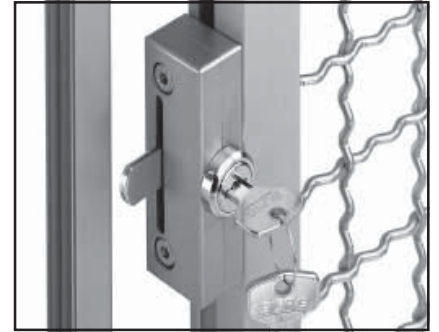

Türen · Doors · Portes

Türschloss

Lock

Serrure de porte

kjn

00111095

Türschloss für das EcoSafe-Schutzzaunsystem (☞ 6-3) mit 3 Schlüsseln. Für Links- und Rechtsanschlag.

- A: Standardschließung, zufällige Auswahl aus 150 Varianten.
- B: Gleichschließung (einheitlich)
- C: Universalschlüssel, passend für alle Ausführungen.

Material:
– Zinkdruckguss

Lock for the EcoSafe protective fence system (☞ 6-3) with 3 keys. For doors which open to the left or right.

- A: Standard lock, random selection from 150 different types.
- B: Uniform lock
- C: Universal key which fits all versions.

Material:
– diecast zinc

Serrure de porte pour le système de clôture de protection EcoSafe (☞ 6-3) avec 3 clés. Pour porte montée à gauche et à droite.

- A : Fermeture standard, sélection aléatoire à partir de 150 variantes.
- B : Système de fermeture avec clé passe-partout (unique)
- C : Clé universelle, convient à toutes les versions.

Matériau :
– zinc moulé sous pression