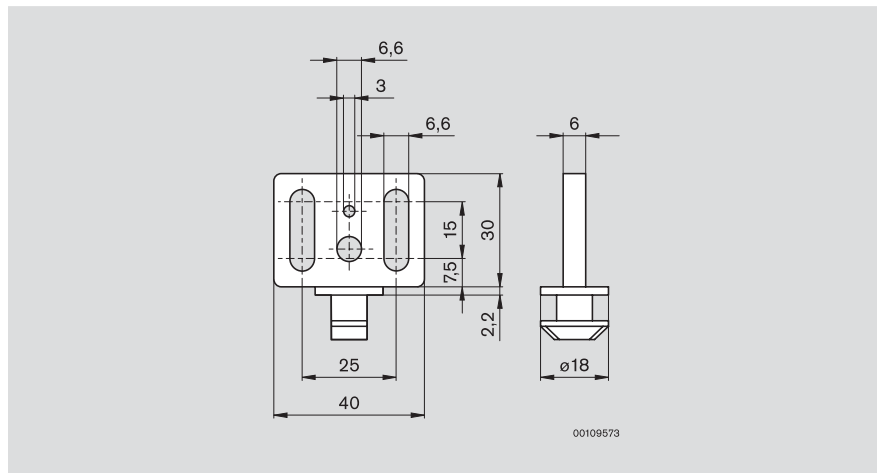

Material:  
– black POM

■ Le patin, pour réaliser des portes coulissantes et relevables à des coûts modérés pour une grande sécurité de fonctionnement.

Matériau :  
– POM noir

00111019

Nr./No./N°  
**3 842 530 303**