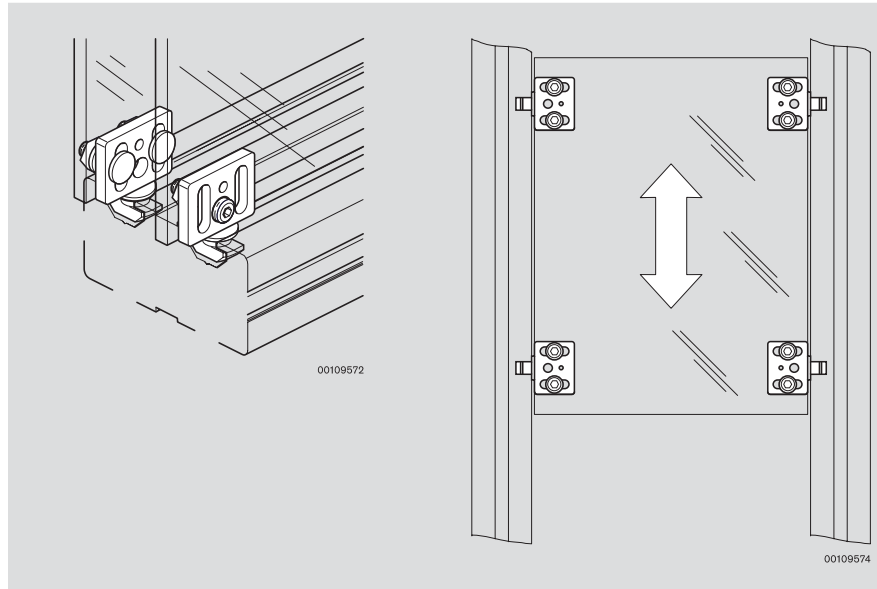

# Gleiter Slider Patin

■ Mit dem Gleiter können kostengünstige Schiebe- und Hubtüren mit hoher Funktionssicherheit realisiert werden.

Material:  
– POM, schwarz

■ The slider can be used to build economical sliding and lifting doors which function extremely safely.

Material:  
– black POM

■ Le patin, pour réaliser des portes coulissantes et relevables à des coûts modérés pour une grande sécurité de fonctionnement.

Matériau :  
– POM noir

00111019

Nr./No./N°  
**3 842 530 303**