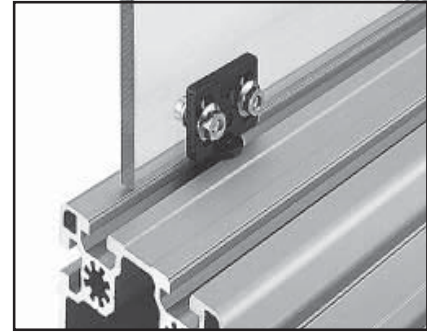

Türen · Doors · Portes

Gleiter Slider Patin

■ Mit dem Gleiter können kostengünstige Schiebe- und Hubtüren mit hoher Funktionssicherheit realisiert werden.

Material:
– POM, schwarz

■ The slider can be used to build economical sliding and lifting doors which function extremely safely.

Material:
– black POM

■ Le patin, pour réaliser des portes coulissantes et relevables à des coûts modérés pour une grande sécurité de fonctionnement.

Matériau :
– POM noir

00111019

Nr./No./N°
3 842 530 303