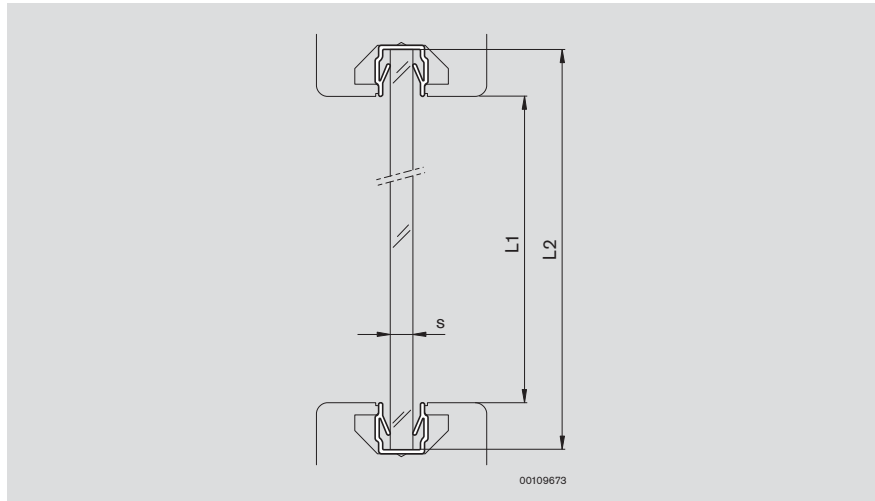

Schutzeinrichtungen · Protective barriers · Dispositifs de protection

Einfassprofil

Mounting rim profile

Profilé d'encadrement

■ Einfassprofil / Abdeckprofil für spielfreie Aufnahme von Platten in der Nut
Aufnahme von Platten in der Nut

Material:
– PP, schwarz.

■ Mounting rim profile / cover profile for attaching panels securely in a groove.

Material:
– black PP.

■ Profilé d'encadrement / de recouvrement pour la réception sans jeu de plaques dans la rainure.

Matériau :
– PP noir.

	s	L2	Nr./No./N°
	1-4	L1+7,7	3 842 518 343
	2-6	L1+14,4	3 842 518 347
	2-6	L1+21,4	3 842 518 351
	2-6	L1+24,4	

*45x45L, 45x90L