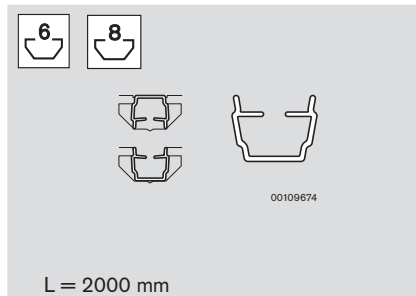

Schutzeinrichtungen · Protective barriers · Dispositifs de protection

Einfassprofil

Mounting rim profile

Profilé d'encadrement

■ Einfassprofil / Abdeckprofil für spielfreie Aufnahme von Platten in der Nut
Aufnahme von Platten in der Nut

Material:
– PP, schwarz.

■ Mounting rim profile / cover profile for attaching panels securely in a groove.

Material:
– black PP.

■ Profilé d'encadrement / de recouvrement pour la réception sans jeu de plaques dans la rainure.

Matériau :
– PP noir.

	s	L2	Nr./No./N°
	1-4	L1+7,7	3 842 518 343
	2-6	L1+14,4	3 842 518 347
	2-6	L1+21,4	3 842 518 351
	2-6	L1+24,4	

*45x45L, 45x90L