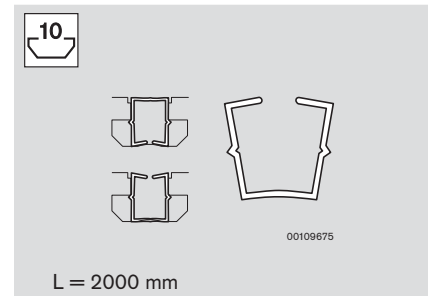

Schutzeinrichtungen · Protective barriers · Dispositifs de protection

Einfassprofil

Mounting rim profile

Profilé d'encadrement

■ Einfassprofil / Abdeckprofil für spielfreie Aufnahme von Platten in der Nut
Aufnahme von Platten in der Nut

Material:
– PP, schwarz.

■ Mounting rim profile / cover profile for attaching panels securely in a groove.

Material:
– black PP.

■ Profilé d'encadrement / de recouvrement pour la réception sans jeu de plaques dans la rainure.

Matériau :
– PP noir.

	s	L2	Nr./No./N°
	1-4	L1+7,7	3 842 518 343
	2-6	L1+14,4	3 842 518 347
	2-6	L1+21,4	3 842 518 351
	2-6	L1+24,4	

*45x45L, 45x90L