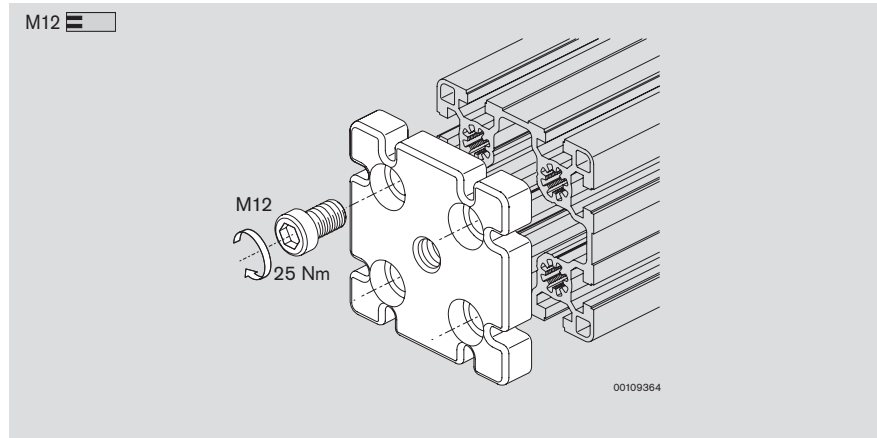

Füße und Räder · Feet and wheels · Pieds et roues

Platte  
Plate  
Plaque

00111034

■ Befestigung von Gelenkfüßen in Profilen 80x80L, 90x90L, 100x100L.

Material:  
– Aluminiumdruckguss.

■ For fastening hinged feet into profiles 80x80L, 90x90L, 100x100L.

Material:  
– diecast aluminium.

■ Fixation de pieds articulés dans le profilés 80x80L, 90x90L, 100x100L.

Matériau:  
– aluminium moulé sous pression.

00109364

00109363

	M	L1, L2	I1, I2	L3	F[N]	Nr./No./N°
<b>80x80L</b>	12	80	40	15	10000	<b>3 842 529 416</b>
<b>90x90L</b>	16	90	45	15	20000	<b>3 842 511 352</b>
<b>100x100L</b>	16	100	50	15	20000	<b>3 842 529 417</b>