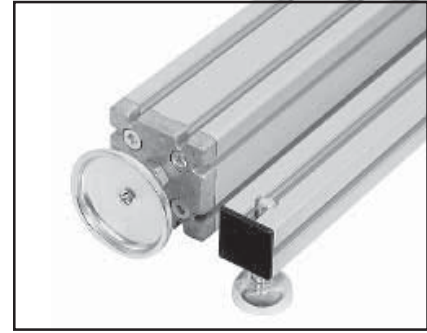

Füße und Räder · Feet and wheels · Pieds et roues

Platte  
Plate  
Plaque

00111034

■ Befestigung von Gelenkfüßen in Profilen 80x80L, 90x90L, 100x100L.

Material:  
– Aluminiumdruckguss.

■ For fastening hinged feet into profiles 80x80L, 90x90L, 100x100L.

Material:  
– diecast aluminium.

■ Fixation de pieds articulés dans le profilés 80x80L, 90x90L, 100x100L.

Matériau:  
– aluminium moulé sous pression.

00109364

00109363

	M	L1, L2	I1, I2	L3	F[N]	Nr./No./N°
<b>80x80L</b>	12	80	40	15	10000	<b>3 842 529 416</b>
<b>90x90L</b>	16	90	45	15	20000	<b>3 842 511 352</b>
<b>100x100L</b>	16	100	50	15	20000	<b>3 842 529 417</b>