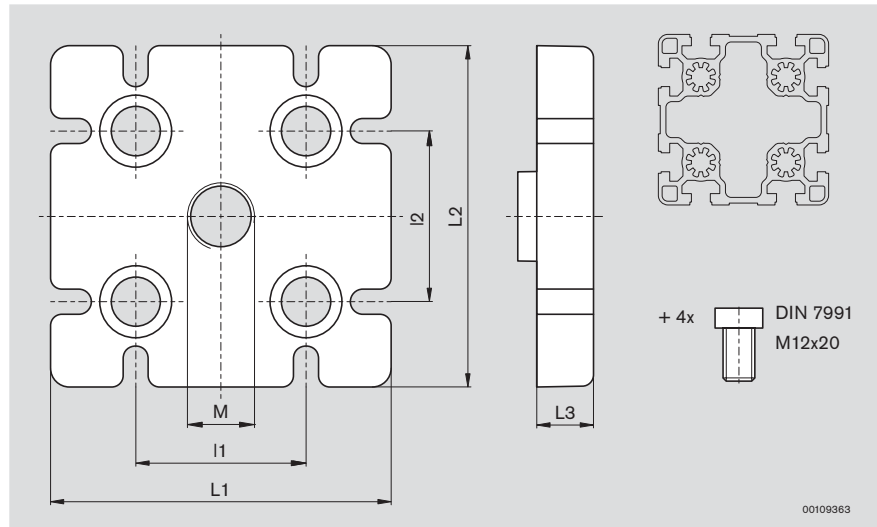

Füße und Räder · Feet and wheels · Pieds et roues

Platte  
Plate  
Plaque

00111034

■ Befestigung von Gelenkfüßen in Profilen 80x80L, 90x90L, 100x100L.

Material:  
– Aluminiumdruckguss.

■ For fastening hinged feet into profiles 80x80L, 90x90L, 100x100L.

Material:  
– diecast aluminium.

■ Fixation de pieds articulés dans le profilés 80x80L, 90x90L, 100x100L.

Matériau:  
– aluminium moulé sous pression.

00109364

00109363

	M	L1, L2	I1, I2	L3	F[N]	Nr./No./N°
<b>80x80L</b>	12	80	40	15	10000	<b>3 842 529 416</b>
<b>90x90L</b>	16	90	45	15	20000	<b>3 842 511 352</b>
<b>100x100L</b>	16	100	50	15	20000	<b>3 842 529 417</b>