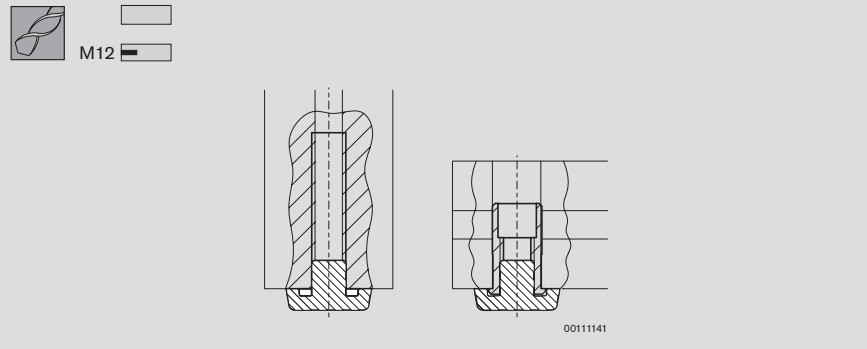

Fuß
Foot
Pied

kjn

00111036

Der Fuß schützt Aufstellflächen vor Beschädigungen.

Material:
– TPE, schwarz

The foot protects floors etc. from damage.

Material:
– black TPE

Le pied protège les surfaces d'exposition des détériorations.

Matériau :
– TPE, noir

Nr./No./N°
3 842 514 568