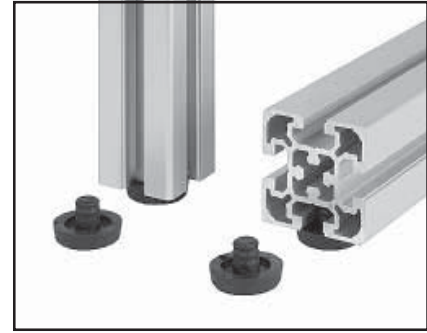

Fuß
Foot
Pied

kjn

00111036

Der Fuß schützt Aufstellflächen vor Beschädigungen.

Material:
– TPE, schwarz

The foot protects floors etc. from damage.

Material:
– black TPE

Le pied protège les surfaces d'exposition des détériorations.

Matériau :
– TPE, noir

Nr./No./N°
3 842 514 568