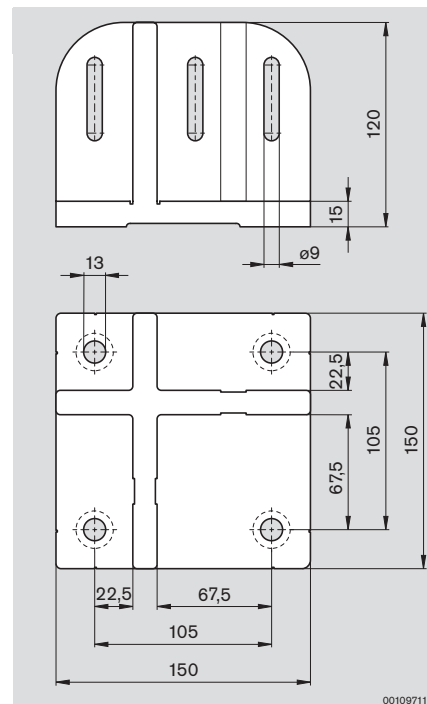

# Fußplatte 120x120, 150x150

Base plate

Plaque d'embase

00111038

Für die kantenbündige Aufnahme von Stützen aus Profil 45x45, 45x60, 60x60, 45x90 oder 90x90, ohne Stolperfallen. Auf die Profilmitte ausgerichtete Markierungen erleichtern die präzise Ausrichtung.

Material:  
– Aluminiumdruckguss

For flush mounting of supports formed by profiles 45x45, 45x60, 60x60, 45x90 or 90x90, no danger of tripping. Markings aligned with the centre of the profile make precise alignment easy.

Material:  
– diecast aluminium

Pour la réception à fleur de soutiens en profilé 45x45, 45x60, 60x60, 45x90 ou 90x90, sans obstacles sur lesquels on risque de trébucher. Des repères orientés sur le milieu du profilé simplifient l'orientation précise.

Matériau :  
– aluminium moulé sous pression

00109709

00109710

00109712

00109713

00109708

00109711

Nr./No./N°  
**3 842 527 553**