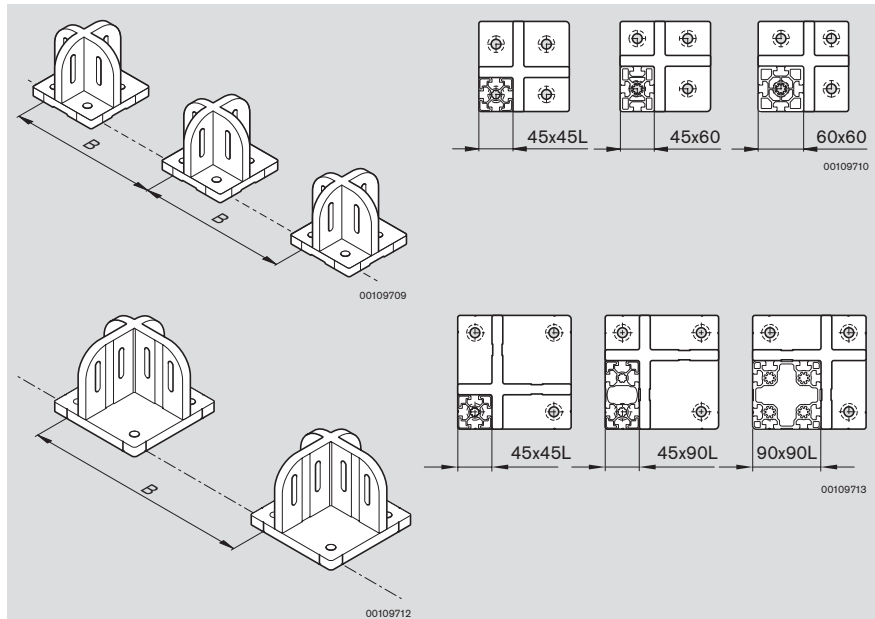

00109709

00109710

00109713