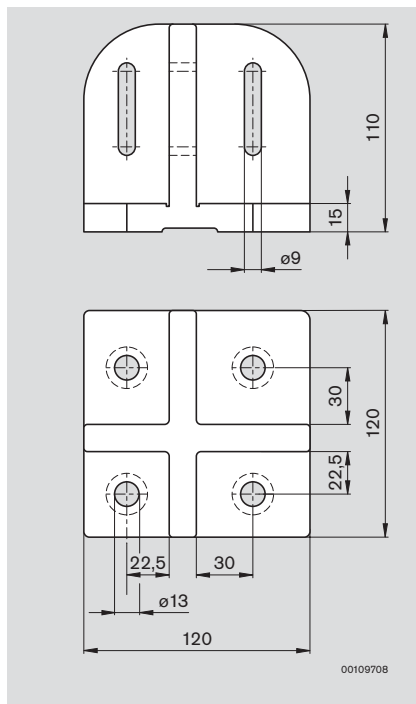

# Fußplatte 120x120, 150x150

Base plate

Plaque d'embase

00111038

Für die kantenbündige Aufnahme von Stützen aus Profil 45x45, 45x60, 60x60, 45x90 oder 90x90, ohne Stolperfallen. Auf die Profilmitte ausgerichtete Markierungen erleichtern die präzise Ausrichtung.

Material:  
– Aluminiumdruckguss

For flush mounting of supports formed by profiles 45x45, 45x60, 60x60, 45x90 or 90x90, no danger of tripping. Markings aligned with the centre of the profile make precise alignment easy.

Material:  
– diecast aluminium

Pour la réception à fleur de soutiens en profilé 45x45, 45x60, 60x60, 45x90 ou 90x90, sans obstacles sur lesquels on risque de trébucher. Des repères orientés sur le milieu du profilé simplifient l'orientation précise.

Matériau :  
– aluminium moulé sous pression

00109709

00109710

00109712

00109713

00109708

00109711

Nr./No./N°  
**3 842 527 553**