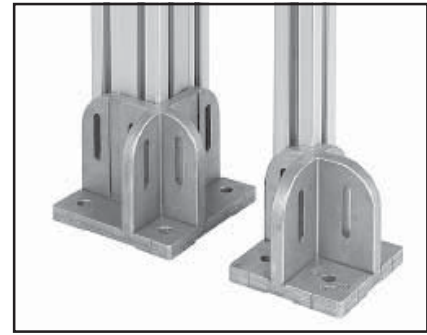

# Fußplatte 120x120, 150x150

Base plate

Plaque d'embase

00111038

Für die kantenbündige Aufnahme von Stützen aus Profil 45x45, 45x60, 60x60, 45x90 oder 90x90, ohne Stolperfallen. Auf die Profilmitte ausgerichtete Markierungen erleichtern die präzise Ausrichtung.

Material:  
– Aluminiumdruckguss

For flush mounting of supports formed by profiles 45x45, 45x60, 60x60, 45x90 or 90x90, no danger of tripping. Markings aligned with the centre of the profile make precise alignment easy.

Material:  
– diecast aluminium

Pour la réception à fleur de soutiens en profilé 45x45, 45x60, 60x60, 45x90 ou 90x90, sans obstacles sur lesquels on risque de trébucher. Des repères orientés sur le milieu du profilé simplifient l'orientation précise.