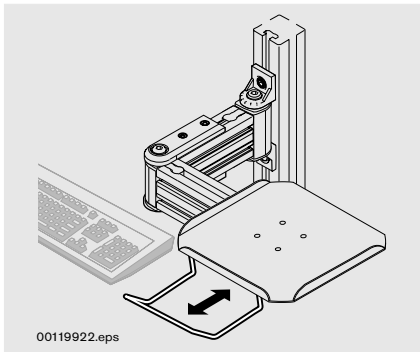

■ The multi-hinged Computer Monitor arm frees up valuable additional space at the workplace.
Incl. fastening set.

■ Le bras d'appui pour écran à plusieurs articulations offre une surface de travail supplémentaire précieuse sur le poste de travail.
Jeu de pièces de fixation inclus.

00119921.eps

Bildschirm-Tragarm
Computer Monitor arm
Bras d'appui pour écran

Nr./No./N°

3 842 521 970

00120883

00119922.eps

- Ausziehbarer Tastaturhalter zum Einhängen am Bildschirm-Tragarm.
- Pull-out keyboard shelf to suspend the computer monitor arm.
- Support de clavier extractible à suspendre au bras d'appui pour écran