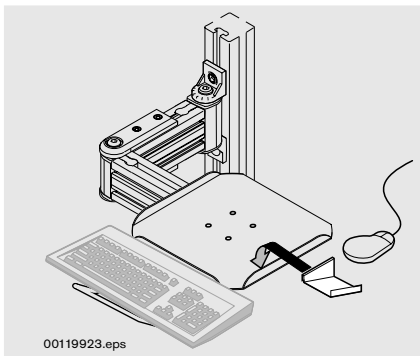

00119923.eps

- Maushalter zum Einhängen am Bildschirm-Tragarm.
- Mouse holder to suspend the computer monitor arm.
- Support de souris à suspendre au bras d'appui pour écran.

Maushalter
Mouse holder
Support de souris

Nr./No./N°

3 842 522 130