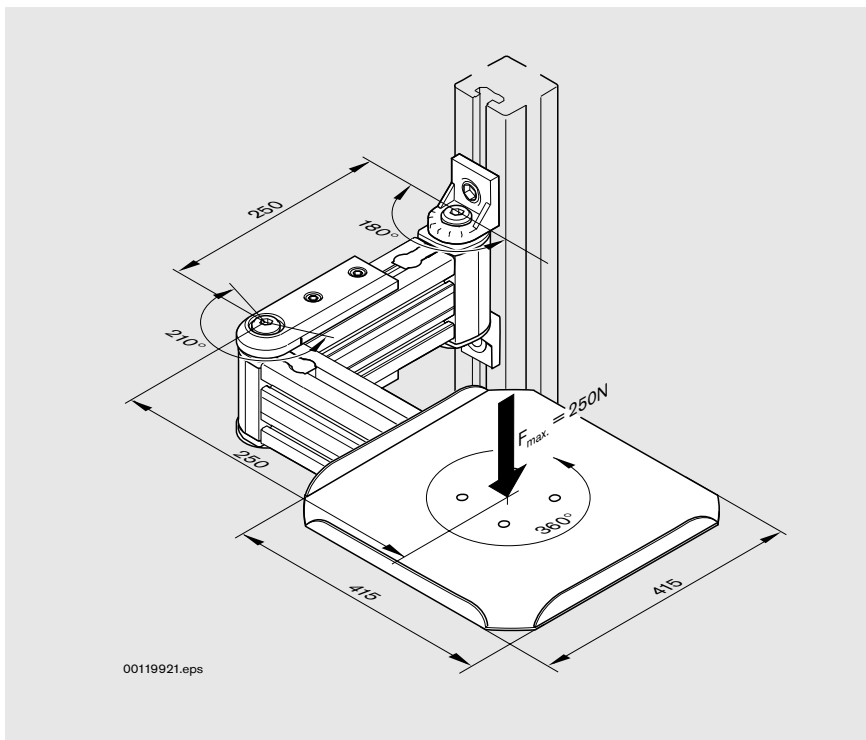

Bildschirm-Tragarm

Computer Monitor supporting arm

Bras d'appui pour écran

00120965

■ Der mehrfach gelenkige Bildschirm-Tragarm bringt zusätzliche wertvolle Arbeitsfläche am Arbeitsplatz.
Inkl. Befestigungssatz.

■ The multi-hinged Computer Monitor arm frees up valuable additional space at the workplace.
Incl. fastening set.

■ Le bras d'appui pour écran à plusieurs articulations offre une surface de travail supplémentaire précieuse sur le poste de travail.
Jeu de pièces de fixation inclus.