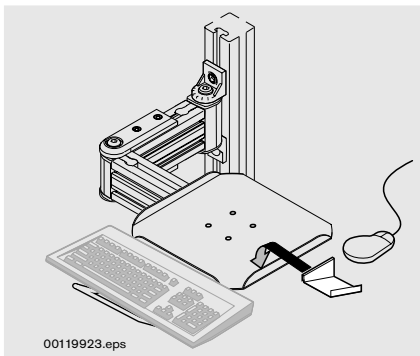

00120883

00119922.eps

- Ausziehbarer Tastaturhalter zum Einhängen am Bildschirm-Tragarm.
- Pull-out keyboard shelf to suspend the computer monitor arm.
- Support de clavier extractible à suspendre au bras d'appui pour écran

Tastaturhalter
Keyboard shelf
Support de clavier

Nr./No./N°

3 842 522 305

00119923.eps

- Maushalter zum Einhängen am Bildschirm-Tragarm.
- Mouse holder to suspend the computer monitor arm.
- Support de souris à suspendre au bras d'appui pour écran.