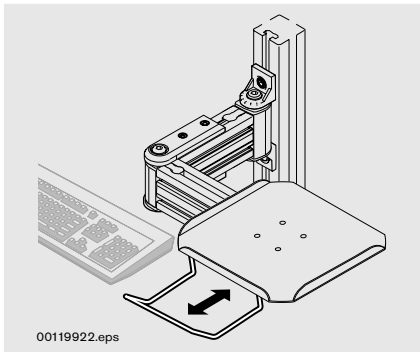

00120883

00119922.eps

- Ausziehbarer Tastaturhalter zum Einhängen am Bildschirm-Tragarm.
- Pull-out keyboard shelf to suspend the computer monitor arm.
- Support de clavier extractible à suspendre au bras d'appui pour écran

Tastaturhalter
Keyboard shelf
Support de clavier

Nr./No./N°

3 842 522 305

00119923.eps

- Maushalter zum Einhängen am Bildschirm-Tragarm.
- Mouse holder to suspend the computer monitor arm.
- Support de souris à suspendre au bras d'appui pour écran.