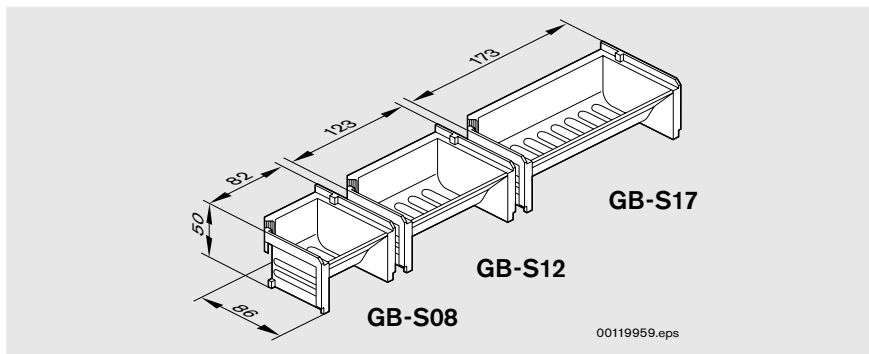

Greifschalen

Grab trays

Bacs pour prise de pièces

00120994

■ Mit den Greifschalen (GB-S) können Sie kleine Teile auf engstem Raum bereitstellen. Die integrierte Abstreiflippe erleichtert die Entnahme der Teile.

■ With the GB-S grab trays you can make small parts accessible in a very small space. The integrated lip makes it easier to take out the pieces.

■ Les bacs pour prise de pièces GB-S permettent la mise à disposition de petites pièces dans un espace très réduit. La lèvre racloir intégrée facilite la prise des pièces.