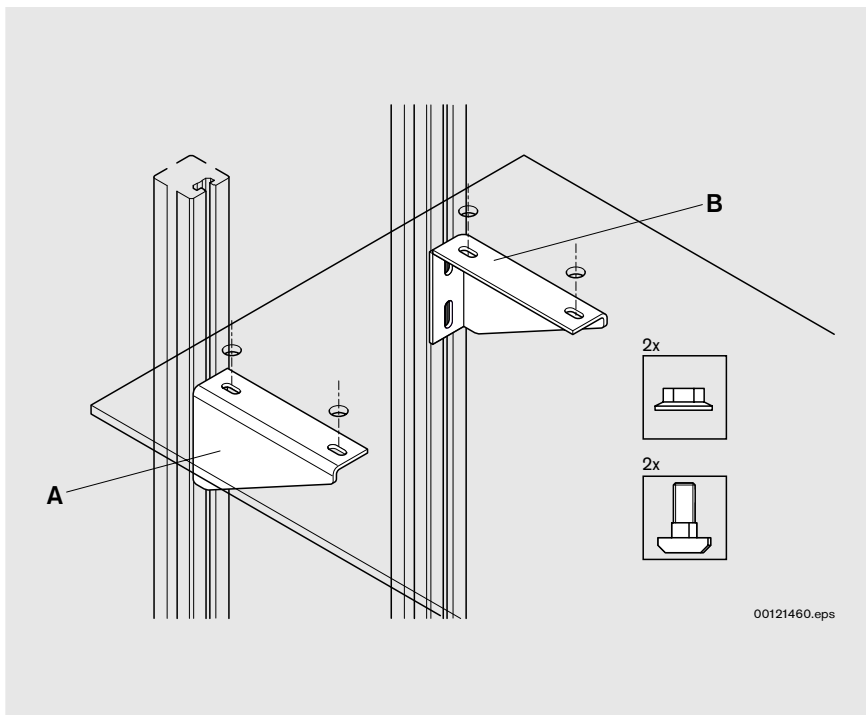

00121460.eps