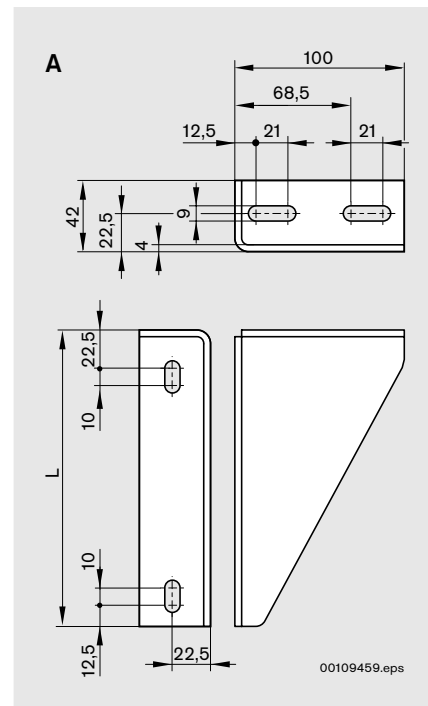

00109459.eps

Konsole links
Left supporting bracket
Console à gauche

L		Nr./No./N°
A 255	Set	3 842 536 119
335	Set	3 842 536 120
415	Set	3 842 536 121
495	Set	3 842 536 122

Konsole rechts
Right supporting bracket
Console à droite

L		Nr./No./N°
B 255	Set	3 842 536 123
335	Set	3 842 536 124
415	Set	3 842 536 125
495	Set	3 842 536 126