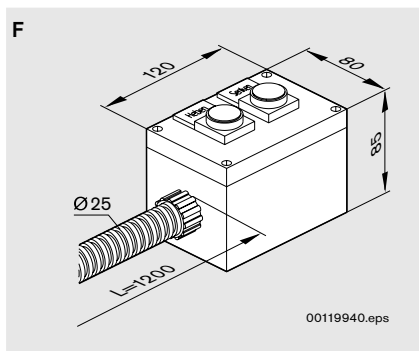

Nr./No./N°
3 842 144 020

- Einhängelasche.
- Material: Stahl lackiert, Farbe: schwarz RAL 9005
- Suspension strap.
- Material: steel, painted. Color: light gray RAL 9005
- Patte d'accrochage.
- Matériau : acier laqué. Couleur : noir RAL 9005

Nr./No./N°
3 842 144 080

- Abstützlasche.
- Material: Stahl lackiert, Farbe: lichtgrau RAL 7035
- Retaining strap.
- Material: steel, painted. Color: light gray RAL 7035
- Languette d'appui.
- Matériau : acier laqué. Couleur : gris clair RAL 7035

Nr./No./N°
3 842 521 504

- Steuergerät
- Control unit
- Boîte de commande

Nr./No./N°
3 842 134 840

- Winkel zum Befestigen des Steuergeräts.
- Material: Stahl lackiert, Farbe: schwarz RAL 9005. Inkl. Befestigungssatz.
- Bracket for mounting control unit.
- Material: steel, painted. Color: black RAL 9005. Incl. fastening set.
- Équerre pour la fixation de l'appareil de commande.
- Matériau : acier laqué. Couleur : noir RAL 9005. Jeu de pièces de fixation compris.