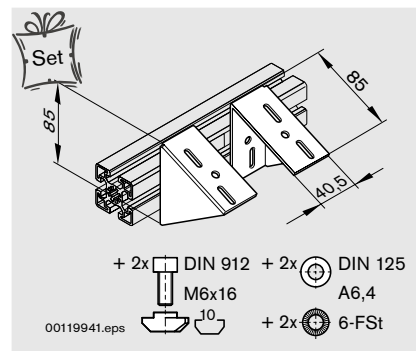

Nr./No./N°
3 842 144 080

- Abstützlasche.
- Material: Stahl lackiert, Farbe: lichtgrau RAL 7035
- Retaining strap.
- Material: steel, painted. Color: light gray RAL 7035
- Languette d'appui.
- Matériau : acier laqué. Couleur : gris clair RAL 7035

Nr./No./N°
3 842 521 504

- Steuergerät
- Control unit
- Boîte de commande

Nr./No./N°
3 842 134 840

- Winkel zum Befestigen des Steuergeräts.
- Material: Stahl lackiert, Farbe: schwarz RAL 9005. Inkl. Befestigungssatz.
- Bracket for mounting control unit.
- Material: steel, painted. Color: black RAL 9005. Incl. fastening set.
- Équerre pour la fixation de l'appareil de commande.
- Matériau : acier laqué. Couleur : noir RAL 9005. Jeu de pièces de fixation compris.