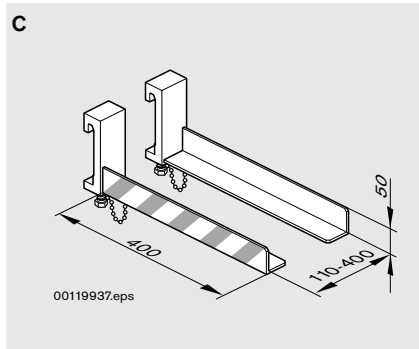

Zubehör

Accessories

Accessoires

- Gabeln (links und rechts)
- Material: Stahl lackiert, Farbe: schwarz RAL 9005
- Forks (left and right)
- Material: steel, painted. Color: black RAL 9005
- Fourches (gauche et droite)
- Matériau : acier laqué. Couleur : noir RAL 9005

Nr./No./N°
3 842 144 020