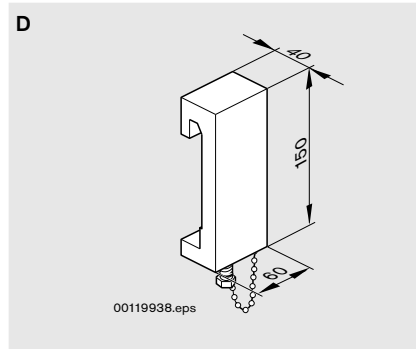

- Einhängelasche.
- Material: Stahl lackiert, Farbe: schwarz RAL 9005
- Suspension strap.
- Material: steel, painted. Color: light gray RAL 9005
- Patte d'accrochage.
- Matériau : acier laqué. Couleur : noir RAL 9005

Nr./No./N°
3 842 144 080