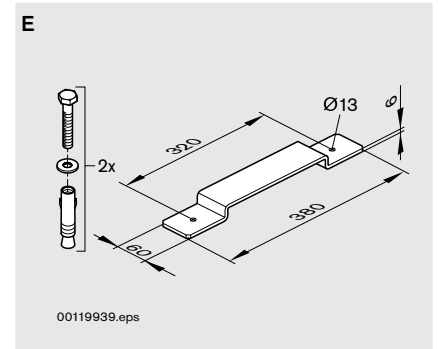

- Abstützlasche.
- Material: Stahl lackiert, Farbe: lichtgrau RAL 7035
- Retaining strap.
- Material: steel, painted. Color: light gray RAL 7035
- Languette d'appui.
- Matériau : acier laqué. Couleur : gris clair RAL 7035

Nr./No./N°
3 842 521 504