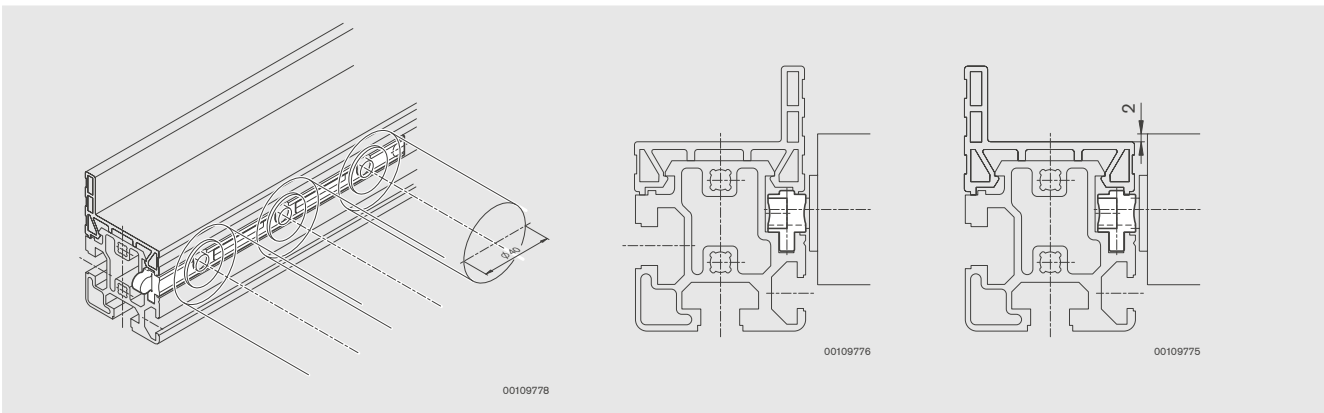

00109778

00109776

00109775