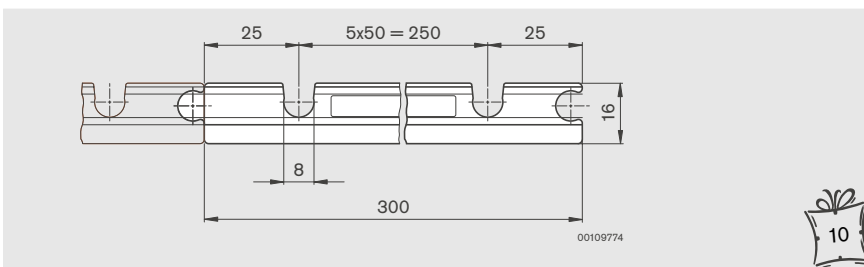

00109774

EcoFlow Rollenhalter
EcoFlow roller carrier
Support de rouleaux EcoFlow

Nr./No./N°	
10	3 842 535 683