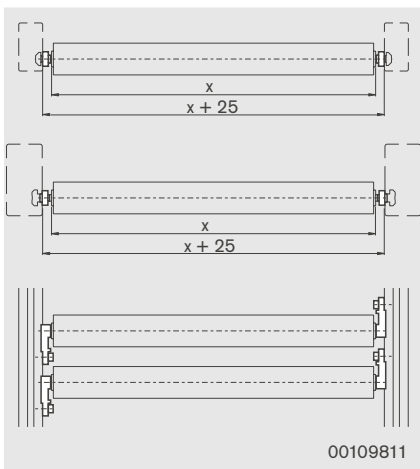

EcoFlow Rollenfix
EcoFlow roller mount
Fixation de rouleaux EcoFlow

	Nr./No./N°
10	3 842 535 667

EcoFlow Rollenfix
EcoFlow roller mount
Fixation de rouleaux EcoFlow

	Nr./No./N°
10	3 842 535 668