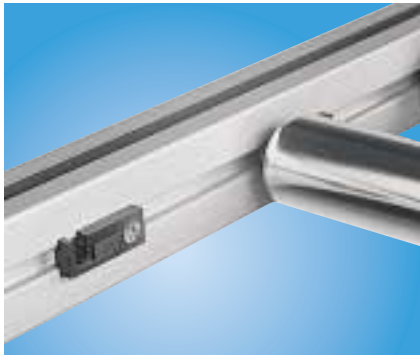

EcoFlow Rollenfix

EcoFlow roller mount

Fixation de rouleaux EcoFlow

00111644

■ Das Rollenfix ist das komfortable Element zur Lagerung der Rollen. Es lässt sich einfach montieren und ermöglicht den Austausch einzelner Rollen ohne Demontage des Gestells.

Material: PA, schwarz

■ The roller mount is a convenient element for mounting rollers. It can be inserted easily and makes it possible to replace individual rollers without disassembling the whole frame.

Material: PA, black

■ La fixation de rouleaux est un élément parfaitement adapté au stockage des rouleaux. Elle est simple à monter et permet de remplacer les rouleaux un à un sans démonter le bâti.

Matériau : PA noir