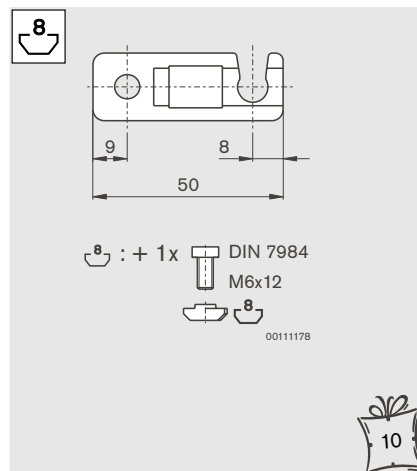

EcoFlow Rollenfix
EcoFlow roller mount
Fixation de rouleaux EcoFlow

	Nr./No./N°
10	3 842 535 667

EcoFlow Rollenfix
EcoFlow roller mount
Fixation de rouleaux EcoFlow

	Nr./No./N°
10	3 842 535 668