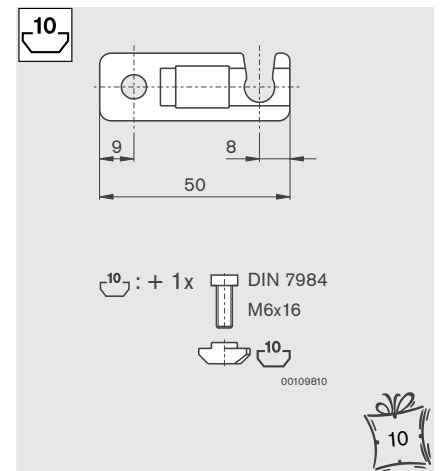

EcoFlow Rollenfix
EcoFlow roller mount
Fixation de rouleaux EcoFlow

	Nr./No./N°
10	3 842 535 667

EcoFlow Rollenfix
EcoFlow roller mount
Fixation de rouleaux EcoFlow

	Nr./No./N°
10	3 842 535 668