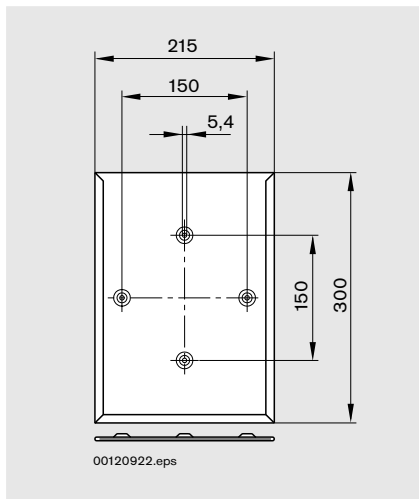

## Pochette

00121496

00120922.eps

00120923.eps

■ Die Einstecktasche ermöglicht eine übersichtliche Anordnung von Informationen wie z.B. Arbeitsfolgekarten, am Arbeitsplatz. Eine Schutzscheibe verhindert die Verschmutzung der Informationen. Die Einstecktasche ist im Hoch- und Querformat montierbar.