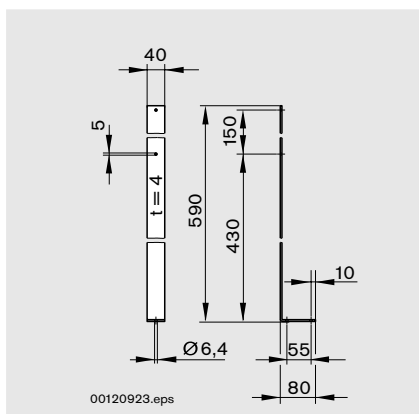

## Pochette

00121496

00120922.eps

00120923.eps

■ Die Einstecktasche ermöglicht eine übersichtliche Anordnung von Informationen wie z.B. Arbeitsfolgekarten, am Arbeitsplatz. Eine Schutzscheibe verhindert die Verschmutzung der Informationen. Die Einstecktasche ist im Hoch- und Querformat montierbar.